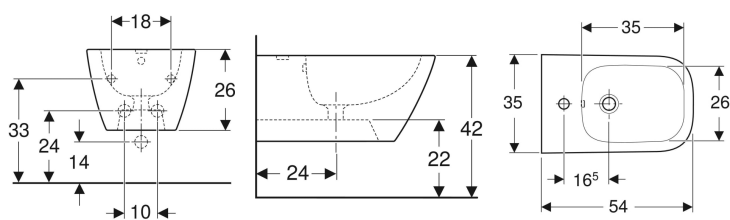

Подвесное биде Geberit Smyle Square закрытой формы

Образец

Цели применения

- Для смесителей с гибкой подводкой отверстием с гибкими соединительными шлангами

Характеристики

- Подвесной
- Подвод воды скрытого монтажа

Объем поставки

- Крепеж

- Простое крепление благодаря приспособлению настенного монтажа Geberit тип EFF2 для биде
- Закрытая форма
- Скрытое крепление

Технические характеристики

Материал | Сантехнический фарфор

Арт. №	Цвет / поверхность	Перелив	В	Н	Т
500.209.01.1	Белый	На виду	35 см	26 см	54 см

Принадлежности

- Крепеж Geberit для подвесных унитазов и подвесных биде